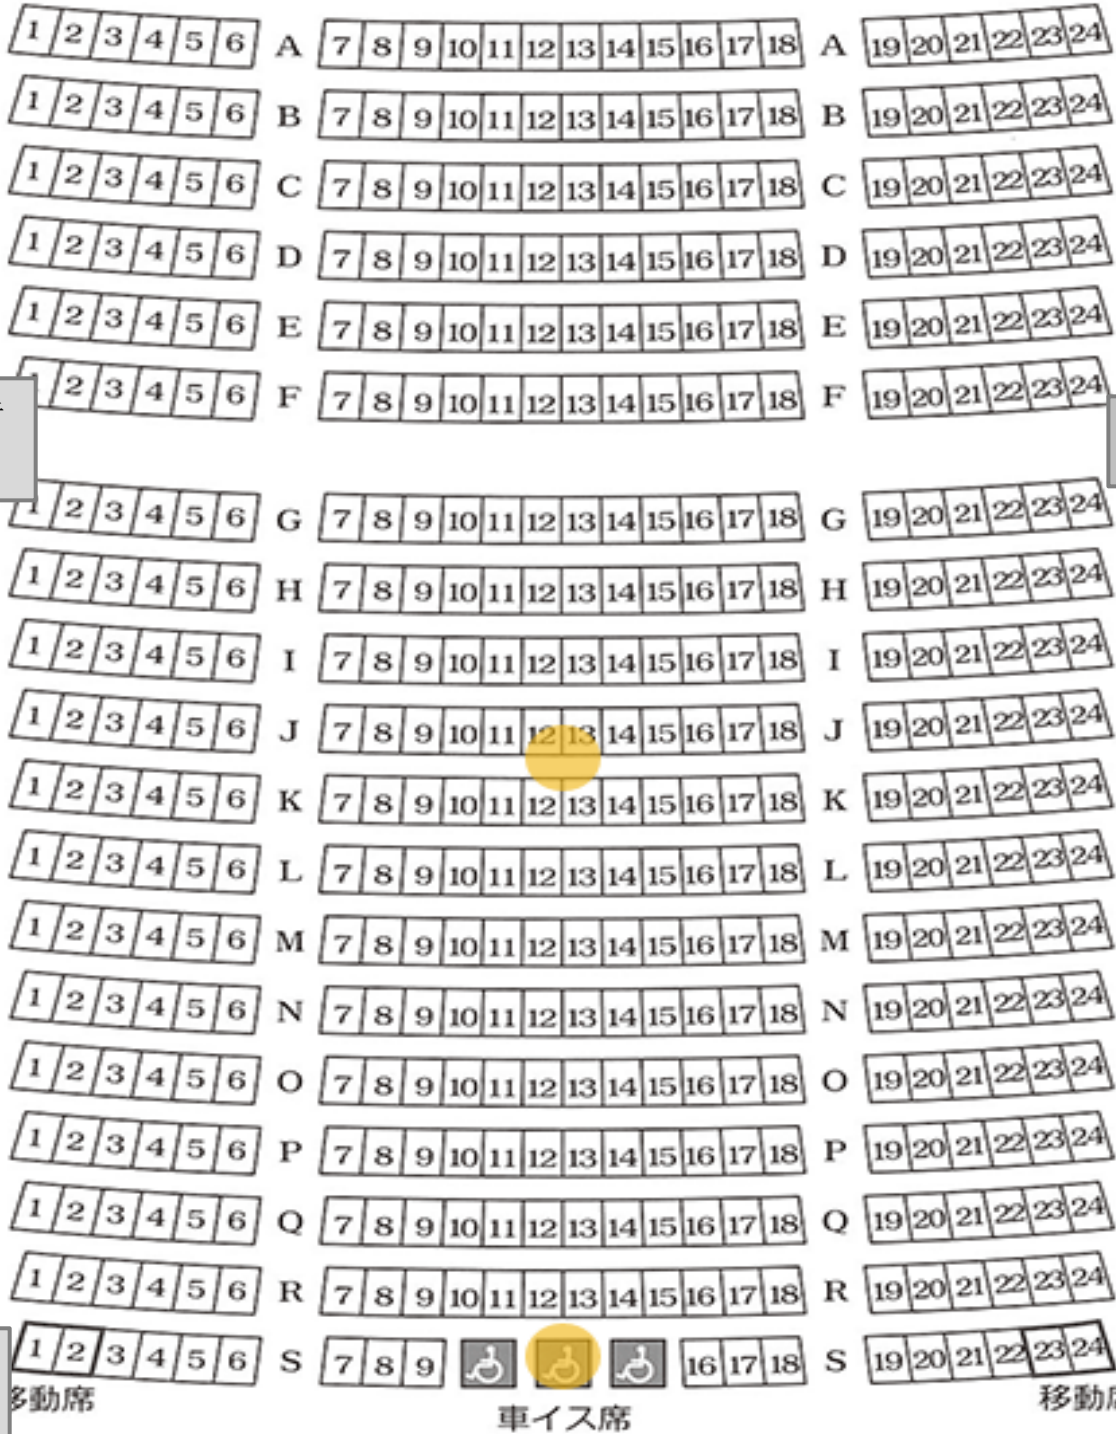

一般
出入口

演奏前はホールもしくはロビーから舞台袖にお越しく下さい