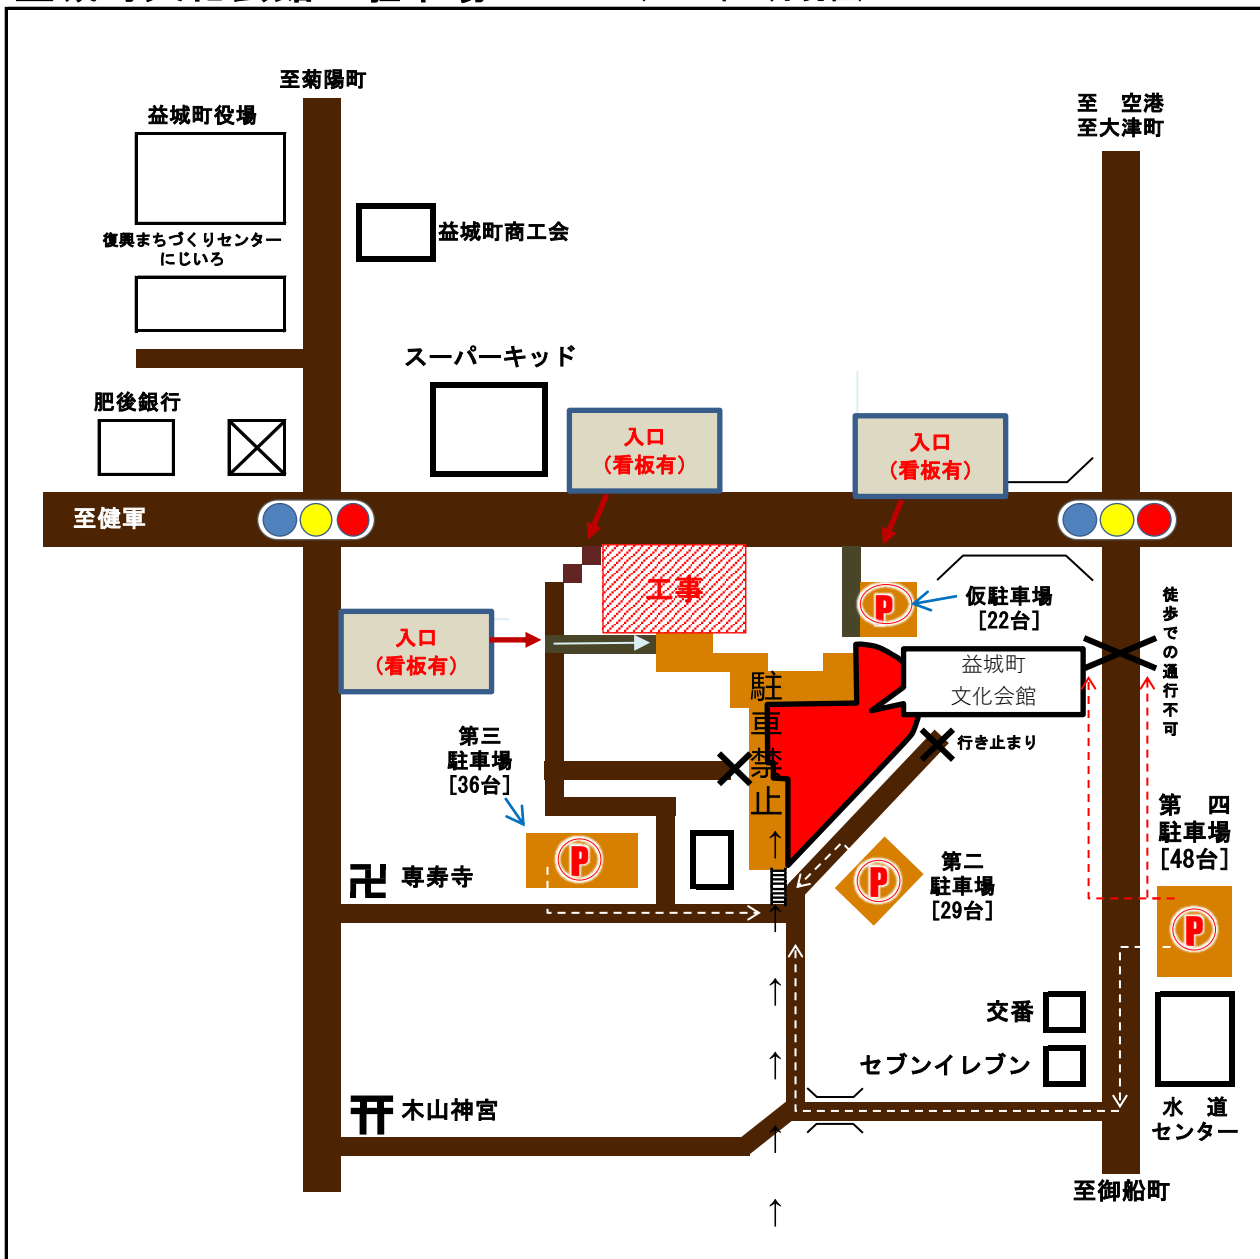

益城町文化会館 駐車場MAP (R8年5月現在)

- 第二駐車場 29台 徒歩2分(150m階段あり)
- 第三駐車場 36台 徒歩3分(200m階段あり)
- 仮設駐車場 22台 徒歩1分(50m)
- 第四駐車場 48台 徒歩6分(500m)

駐車禁止です (運営スタッフのみ)

第二駐車場・第三駐車場・仮設駐車場をご利用ください