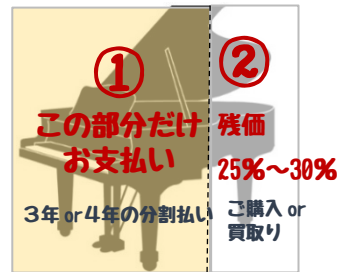

2020年度ロングラン企画

習い事はやっぱりピアノ！

ピアノ専門店「ピアノハープ社」が
お届けするキャンペーンを一挙大公開！

新品
ヤマハ

ヤマハのピアノは今が買いどき！

新品
ヤマハ

残価据置型クレジット キャンペーン

アコースティックピアノが気軽に買えちゃう!!

ピアノ価格の一部を残価として据え置き、
残りの金額を分割でお支払いいただきます。

金利手数料はヤマハが負担！

中古
ピアノ

常時 40 台以上展示！

中古
ピアノ

SOS 緊急在庫 20%引きセール！

機種限定で店頭展示価格より20%引き致します
この機会にどうぞご検討ください。

ヤマハリニューアルピアノ 特価商品